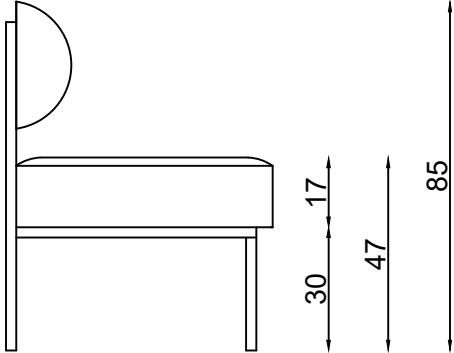

DINING SCALLOP 01
STANDARD 135cm

135

65

30

17

85

DINING SCALLOP 01
CORNER SECTION

65