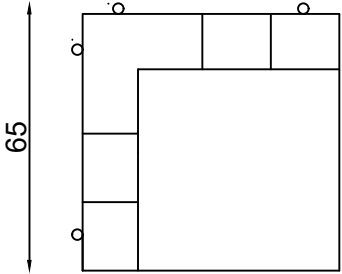

DINING SCALLOP 01
STANDARD 135cm

135

65

30

17

85

DINING SCALLOP 01
CORNER SECTION

65